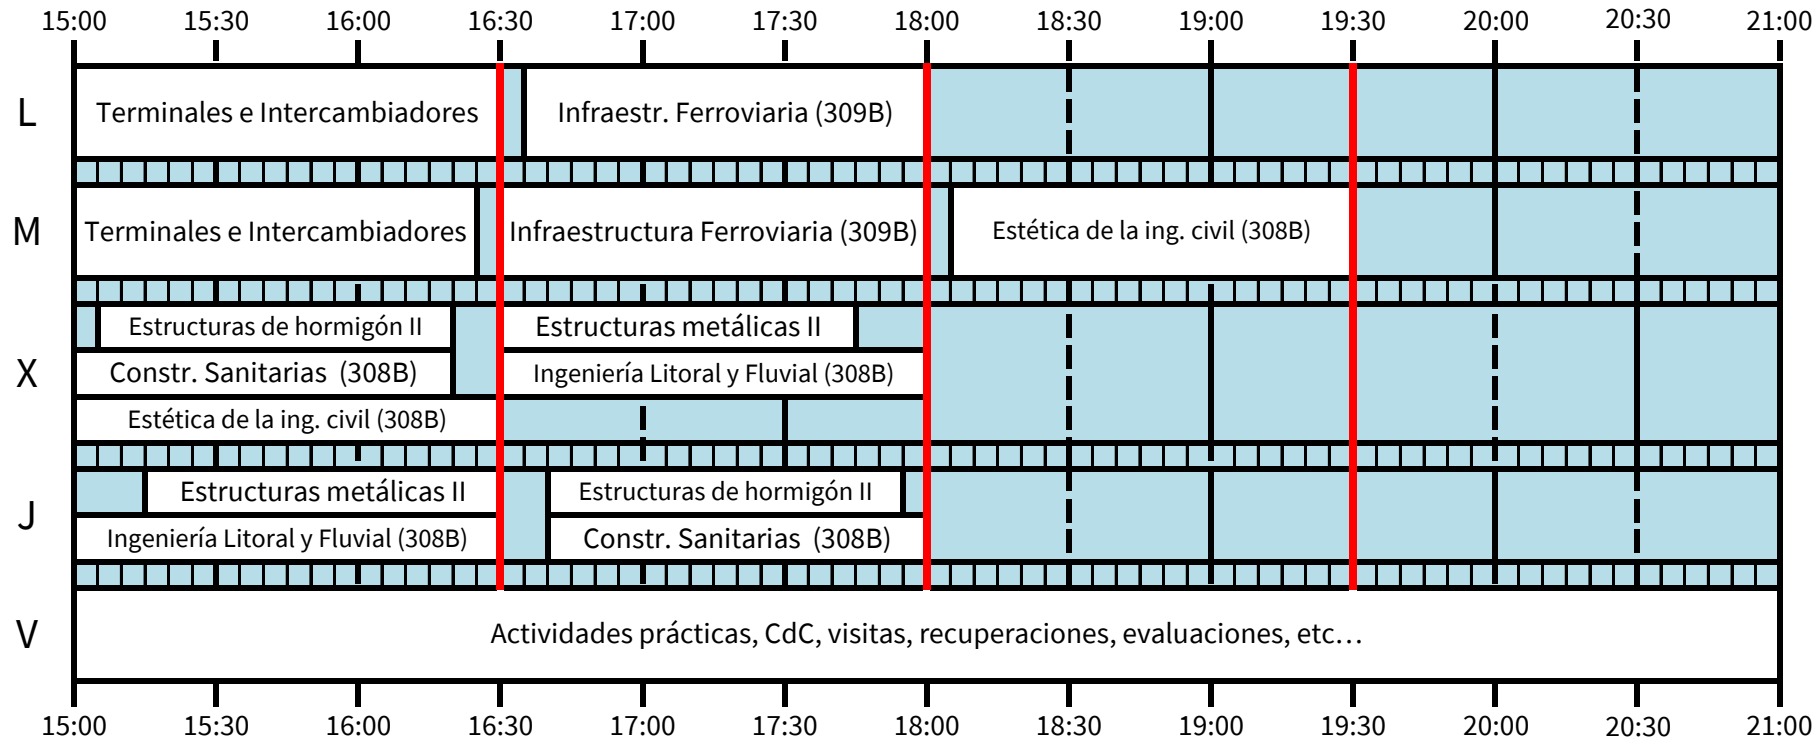

# Grado en Ingeniería Civil

Física I se imparte hasta completar 55 horas

Física II se imparte hasta completar 55 horas

OPTATIVAS COMUNES

OPTATIVAS COMUNES