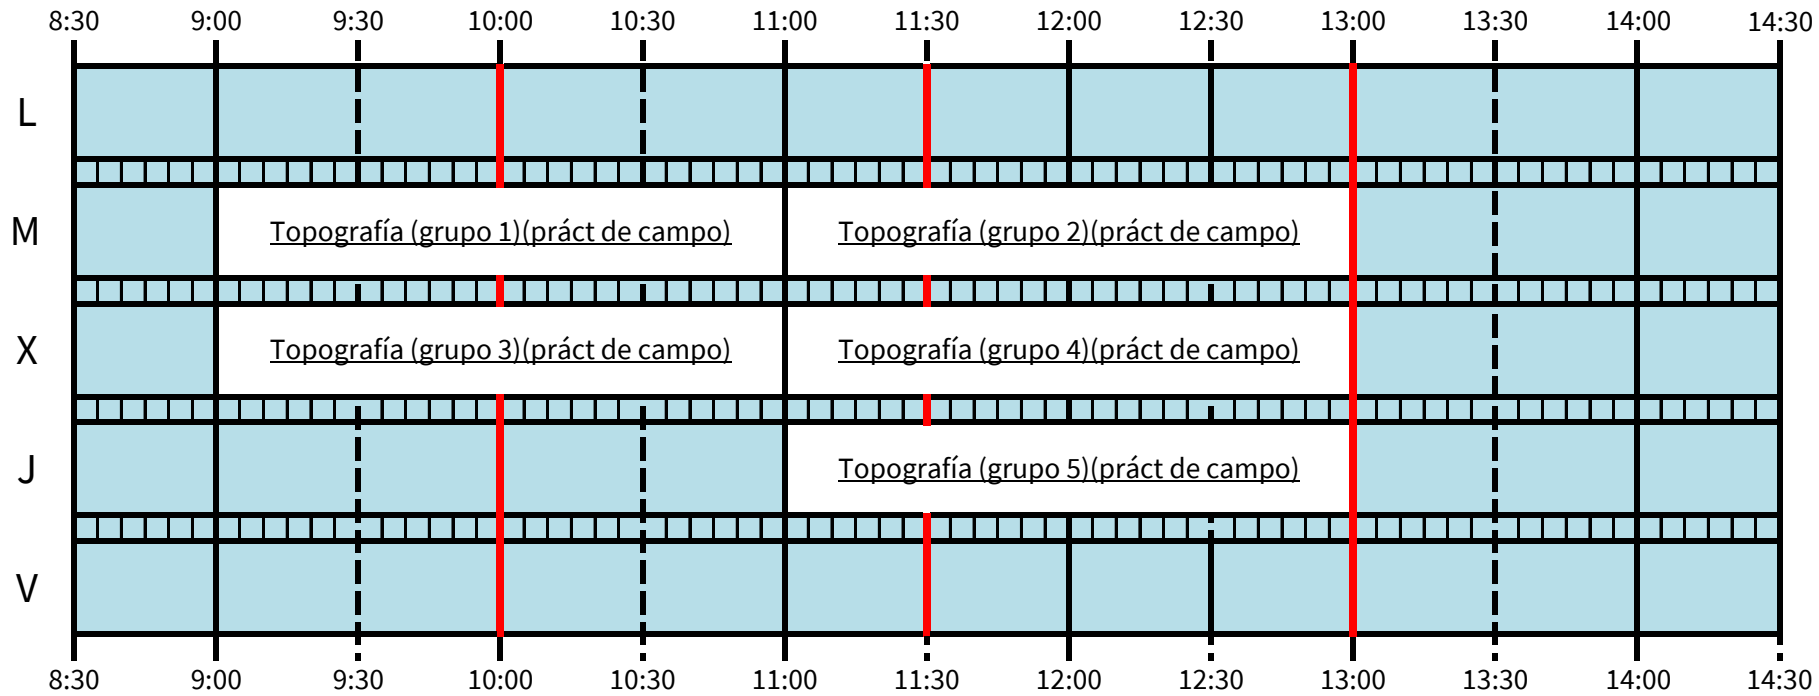

# Grado en Ingeniería Civil

Física I se imparte hasta completar 55 horas

Física II se imparte hasta completar 55 horas

OPTATIVAS COMUNES

OPTATIVAS COMUNES