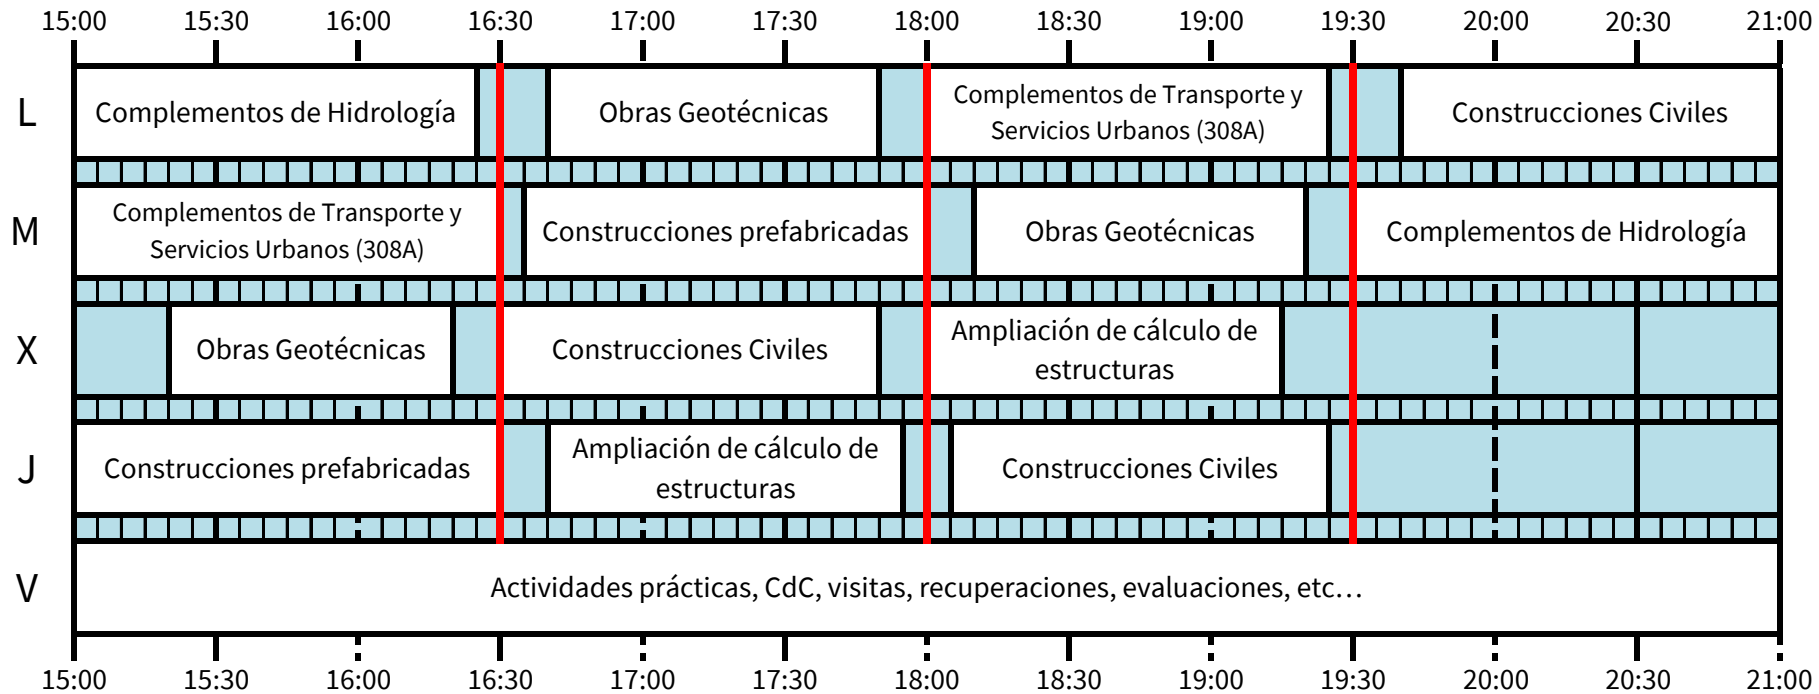

# Grado en Ingeniería Civil

Física I se imparte hasta completar 55 horas

Física II se imparte hasta completar 55 horas

OPTATIVAS COMUNES

OPTATIVAS COMUNES