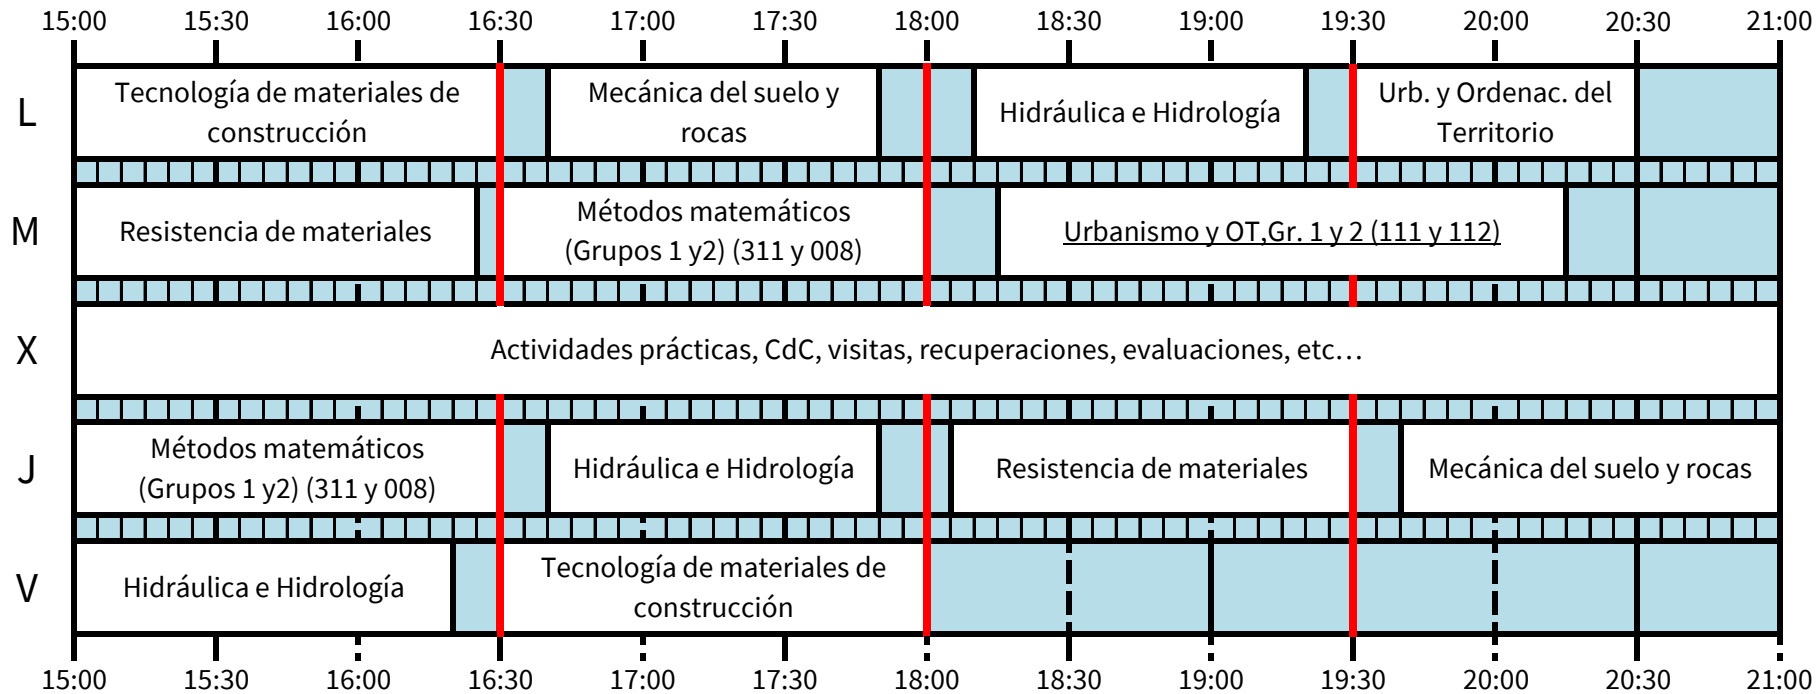

# Grado en Ingeniería Civil

Física I se imparte hasta completar 55 horas

Física II se imparte hasta completar 55 horas

OPTATIVAS COMUNES

OPTATIVAS COMUNES