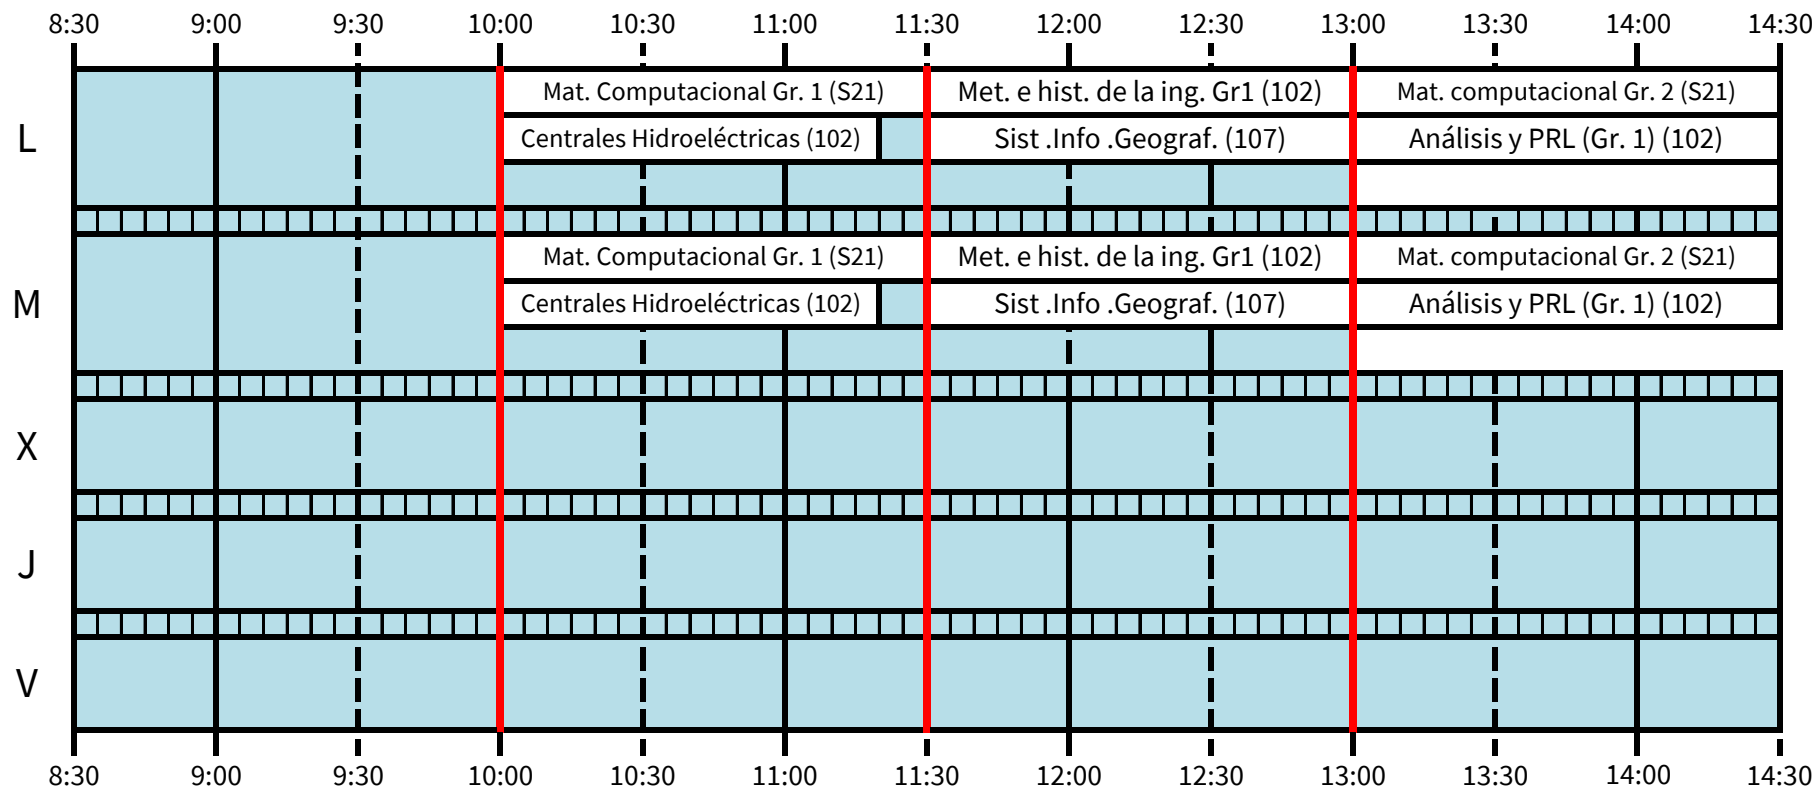

# Grado en Ingeniería Civil

Física I se imparte hasta completar 55 horas

Física II se imparte hasta completar 55 horas

OPTATIVAS COMUNES

OPTATIVAS COMUNES