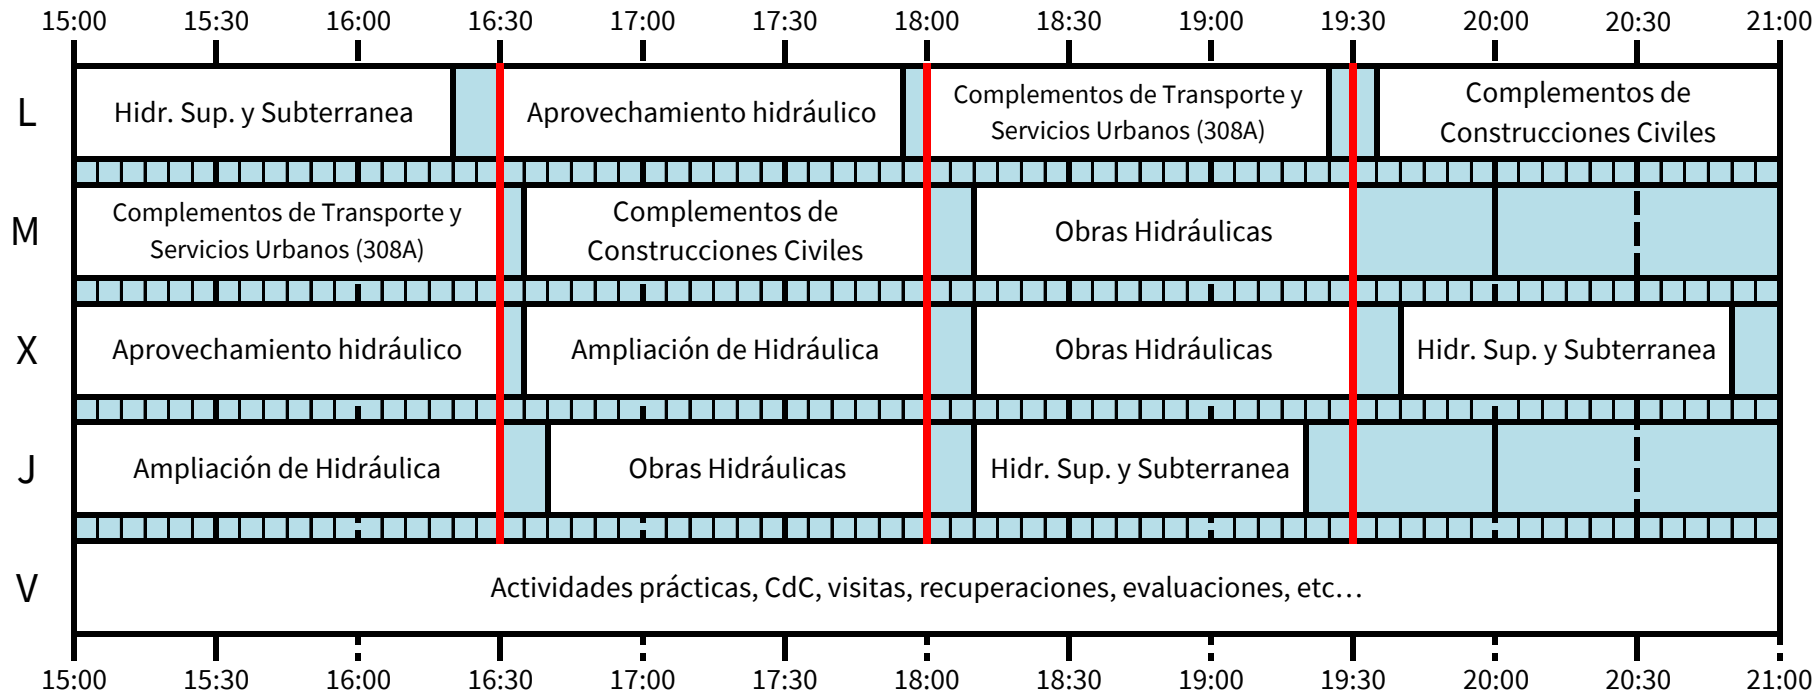

# Grado en Ingeniería Civil

Física I se imparte hasta completar 55 horas

Física II se imparte hasta completar 55 horas

OPTATIVAS COMUNES

OPTATIVAS COMUNES