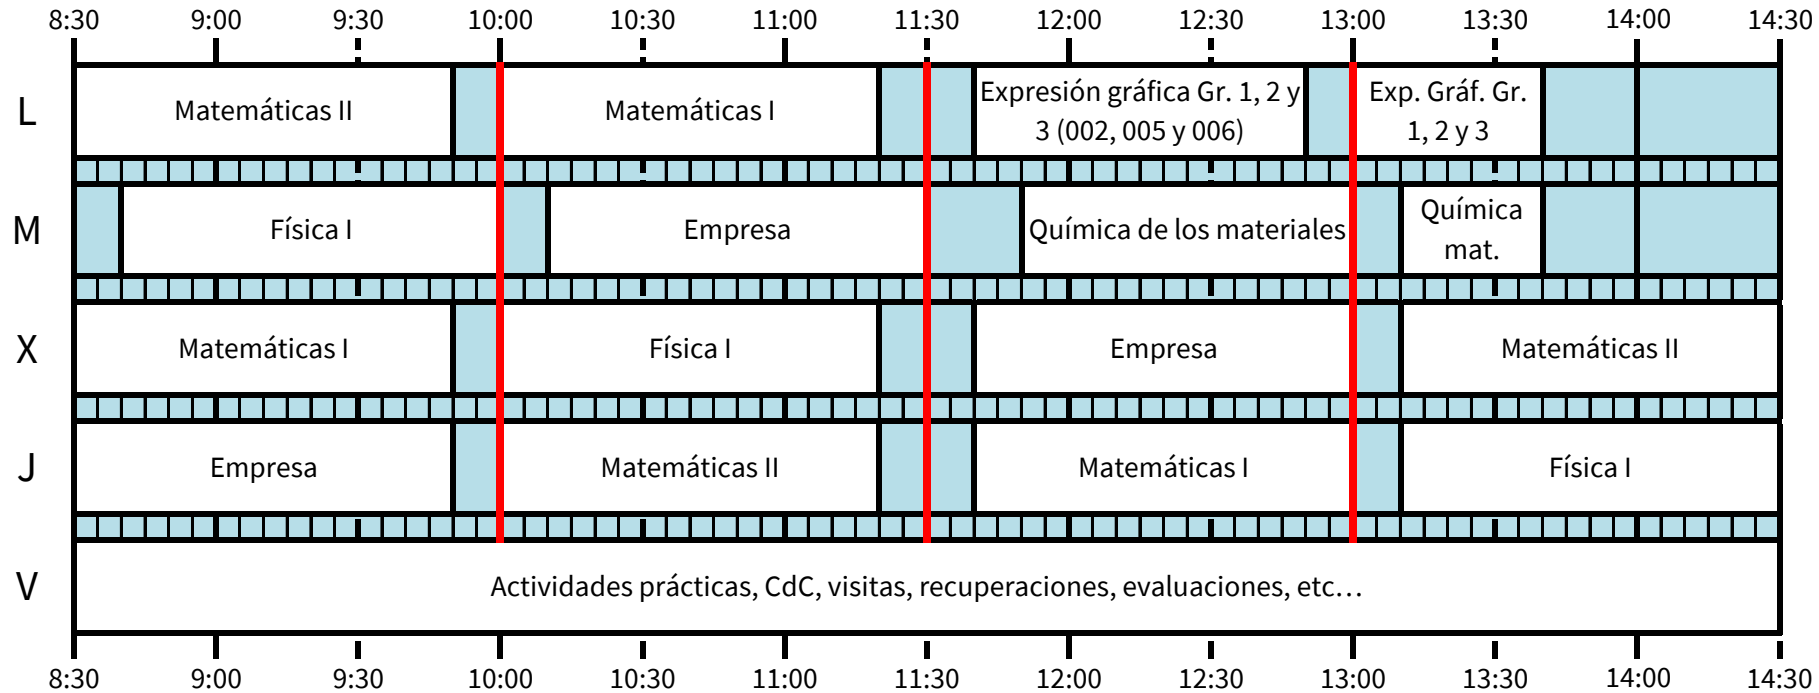

# Grado en Ingeniería Civil

Física I se imparte hasta completar 55 horas

Física II se imparte hasta completar 55 horas

OPTATIVAS COMUNES

OPTATIVAS COMUNES