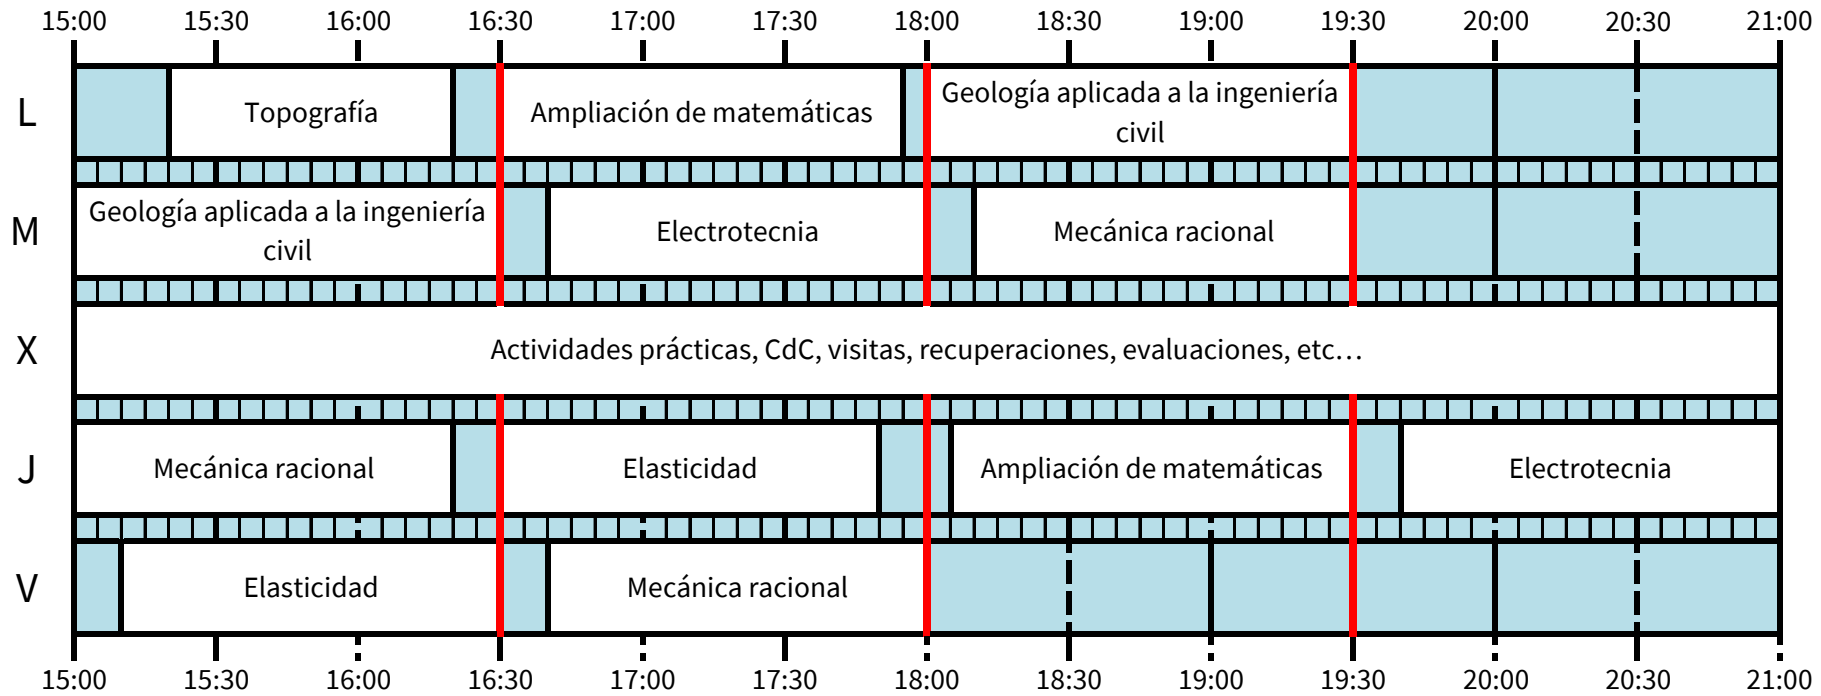

# Grado en Ingeniería Civil

Física I se imparte hasta completar 55 horas

Física II se imparte hasta completar 55 horas

OPTATIVAS COMUNES

OPTATIVAS COMUNES