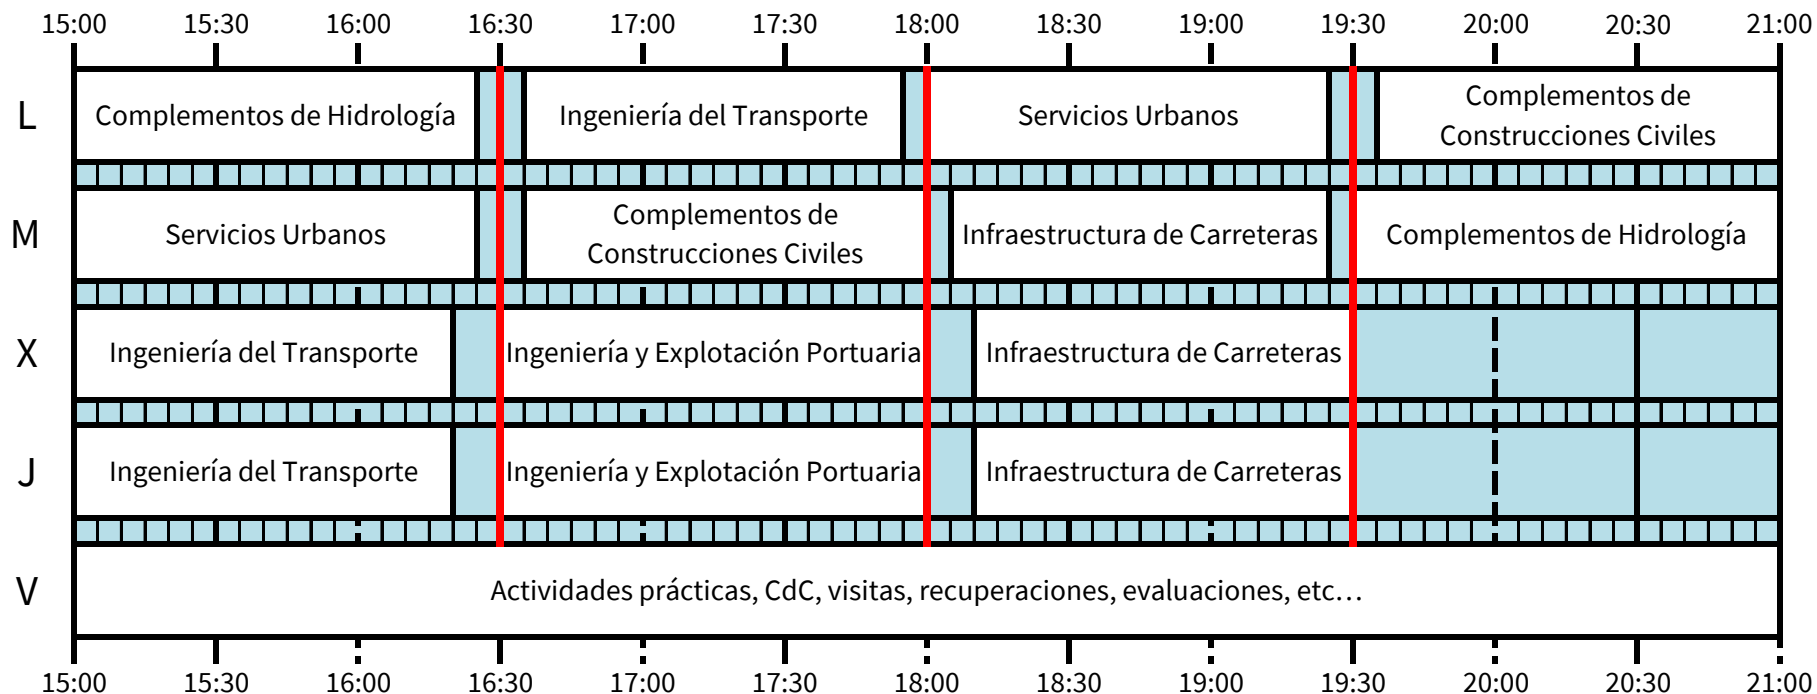

# Grado en Ingeniería Civil

Física I se imparte hasta completar 55 horas

Física II se imparte hasta completar 55 horas

OPTATIVAS COMUNES

OPTATIVAS COMUNES