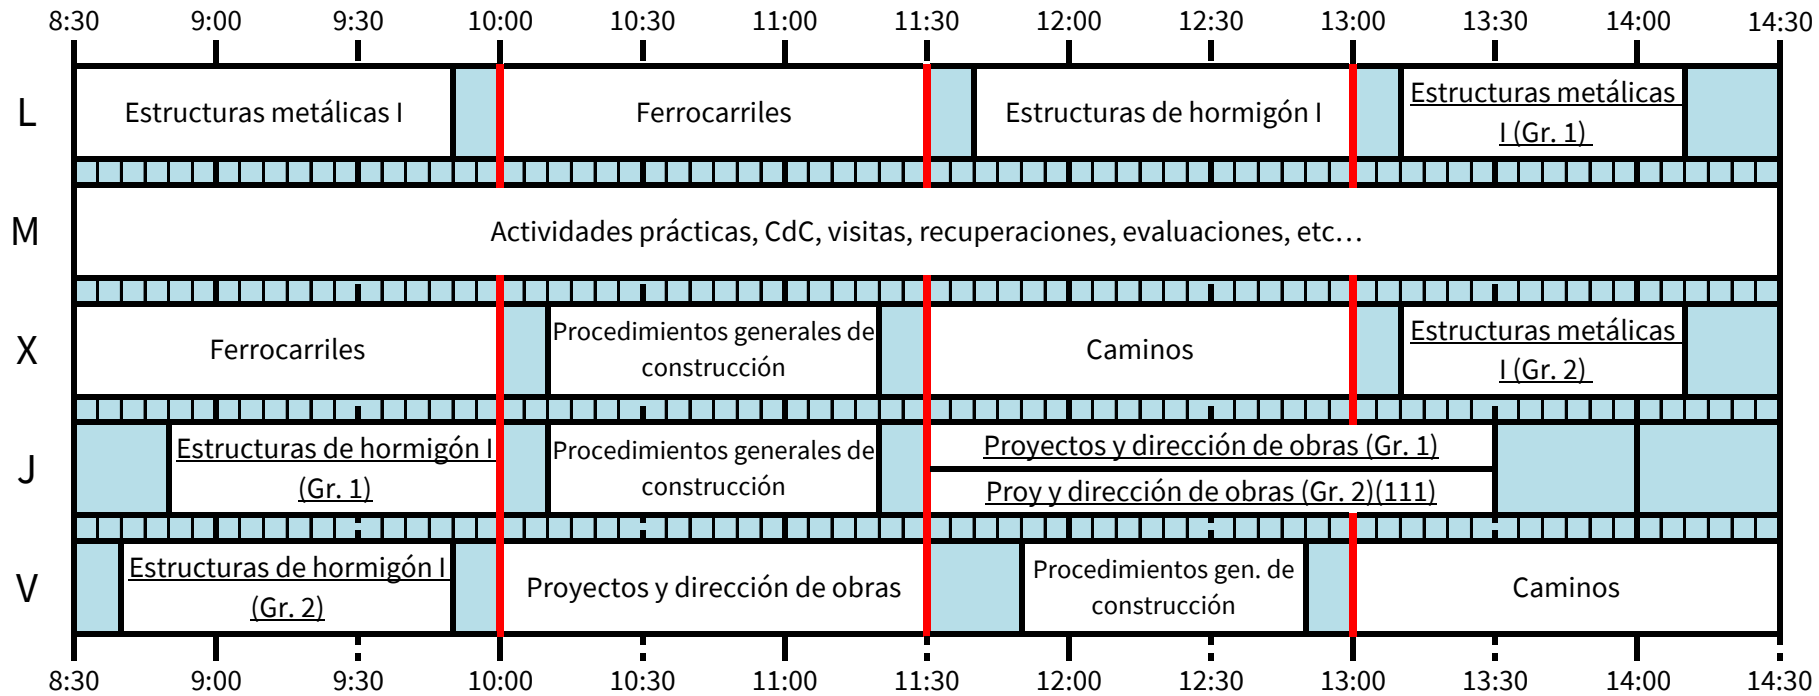

# Grado en Ingeniería Civil

Física I se imparte hasta completar 55 horas

Física II se imparte hasta completar 55 horas

OPTATIVAS COMUNES

OPTATIVAS COMUNES