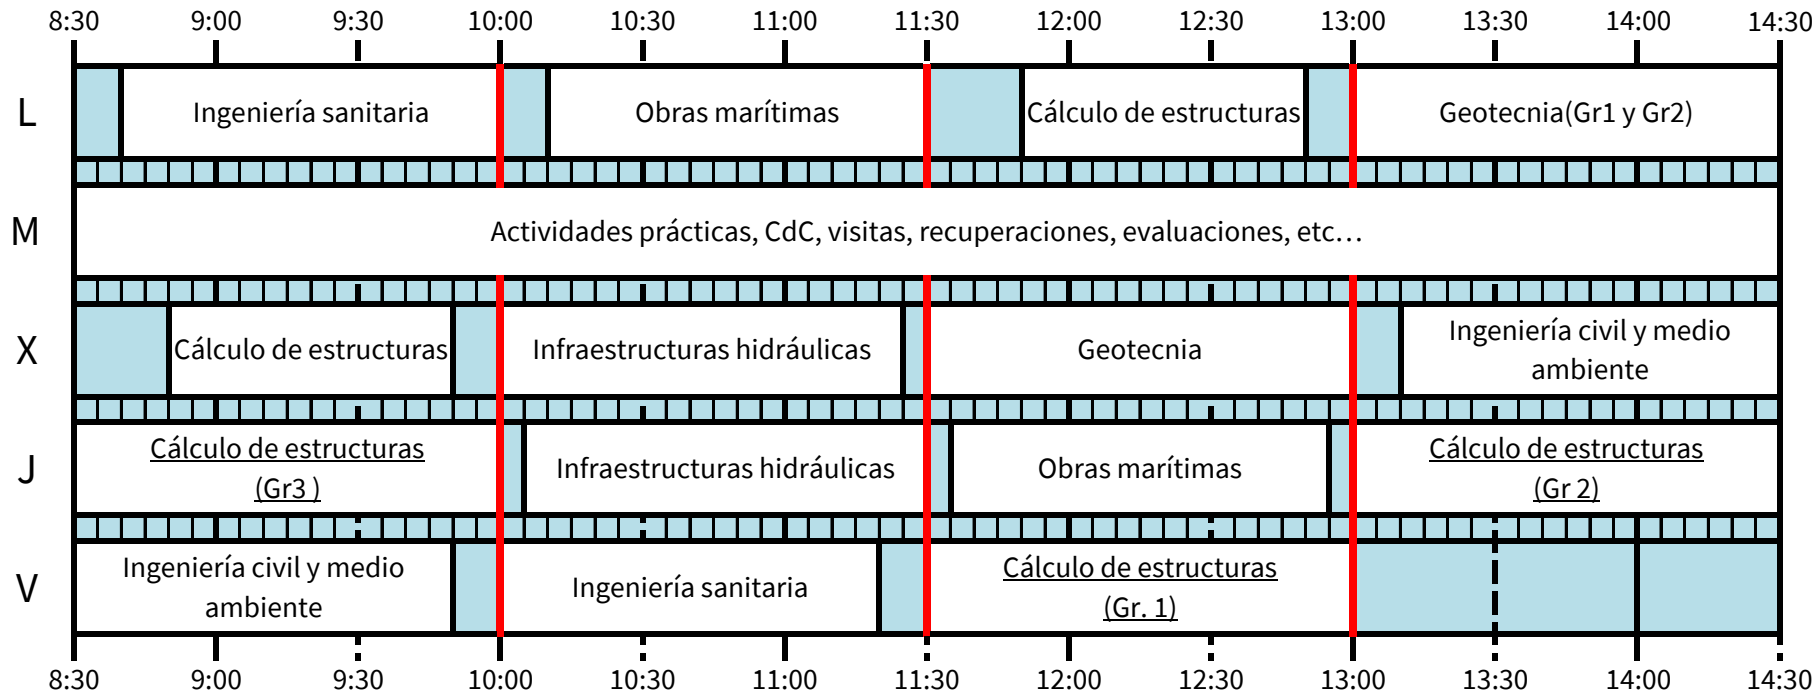

# Grado en Ingeniería Civil

Física I se imparte hasta completar 55 horas

Física II se imparte hasta completar 55 horas

OPTATIVAS COMUNES

OPTATIVAS COMUNES