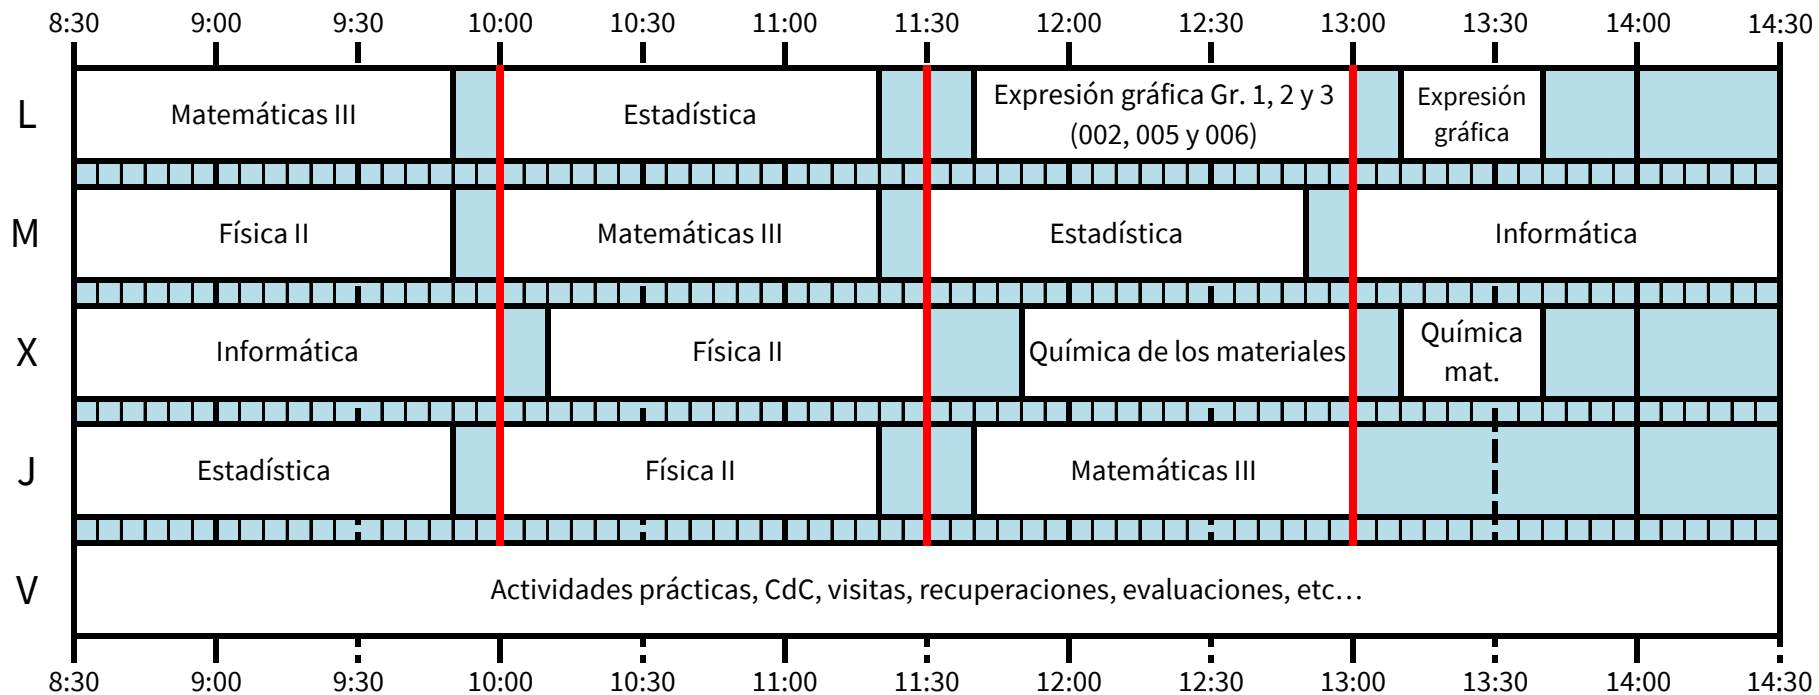

# Grado en Ingeniería Civil

Física I se imparte hasta completar 55 horas

Física II se imparte hasta completar 55 horas

OPTATIVAS COMUNES

OPTATIVAS COMUNES