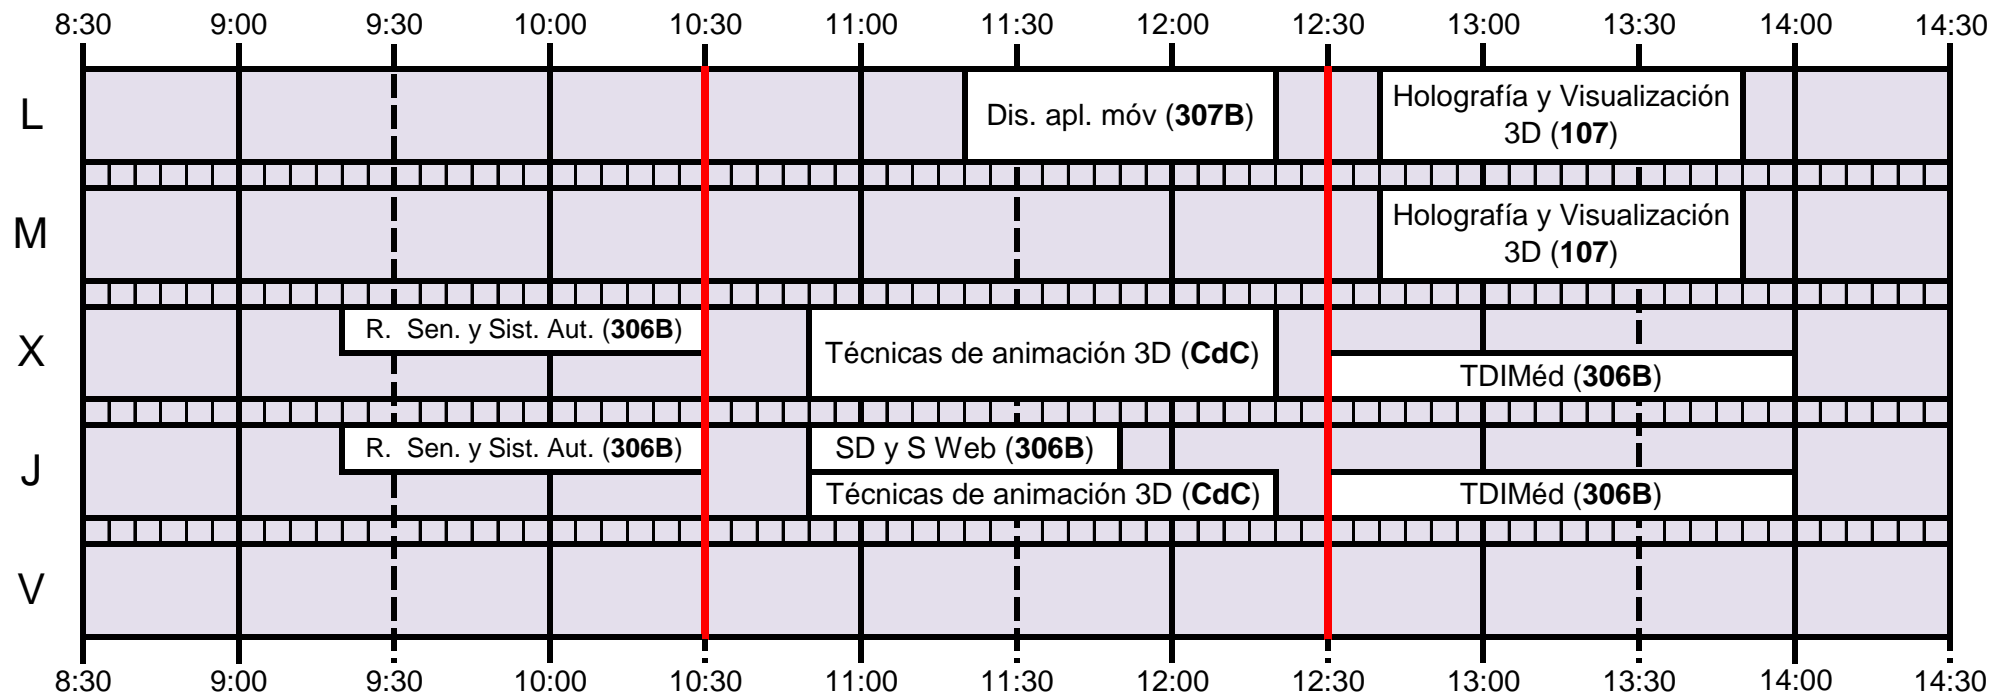

Grado en Ingeniería de las Tecnologías de Telecomunicación

* FAST se imparte en aula durante 4 semanas

* FAST se imparte en aula durante 4 semanas

*Hasta completar 45h

*Hasta completar 45h

TELEMÁTICA

SISTEMAS DE TELECOMUNICACIÓN + SISTEMAS ELECTRÓNICOS+ SONIDO E IMAGEN

*Hasta completar 45 horas

TELEMÁTICA + SONIDO E IMAGEN

SISTEMAS DE TELECOMUNICACIÓN + SISTEMAS ELECTRÓNICOS

OPTATIVAS COMUNES

OPTATIVAS COMUNES

OPTATIVAS COMUNES