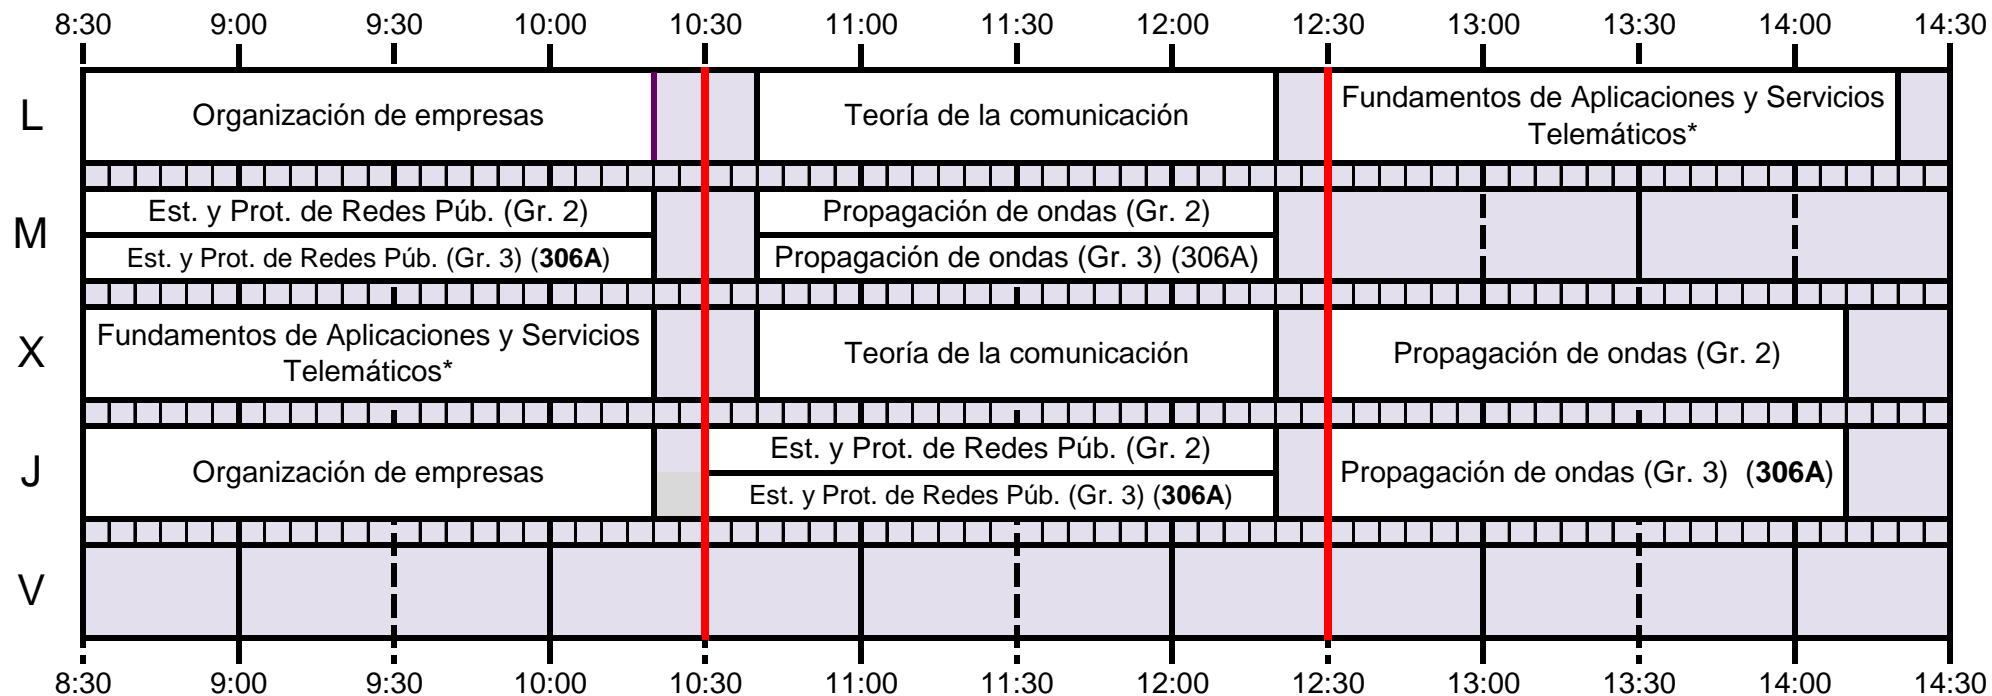

Grado en Ingeniería de las Tecnologías de Telecomunicación

* FAST se imparte en aula durante 4 semanas

* FAST se imparte en aula durante 4 semanas

*Hasta completar 45h

*Hasta completar 45h

TELEMÁTICA

SISTEMAS DE TELECOMUNICACIÓN + SISTEMAS ELECTRÓNICOS+ SONIDO E IMAGEN

*Hasta completar 45 horas

TELEMÁTICA + SONIDO E IMAGEN

SISTEMAS DE TELECOMUNICACIÓN + SISTEMAS ELECTRÓNICOS

OPTATIVAS COMUNES

OPTATIVAS COMUNES

OPTATIVAS COMUNES