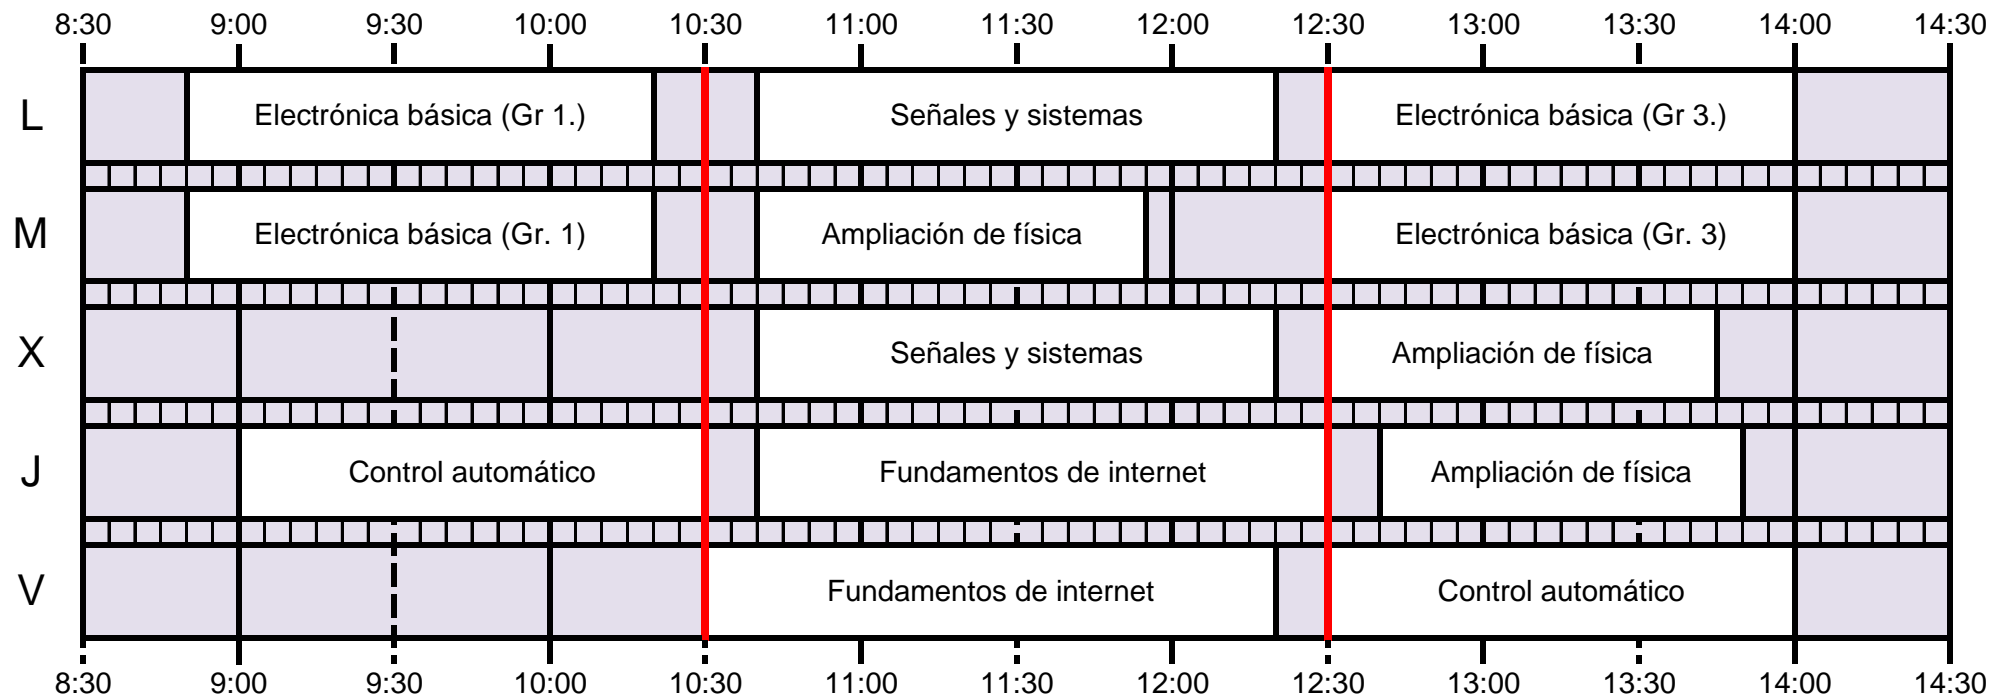

Grado en Ingeniería de las Tecnologías de Telecomunicación

* FAST se imparte en aula durante 4 semanas

* FAST se imparte en aula durante 4 semanas

*Hasta completar 45h

*Hasta completar 45h

TELEMÁTICA

SISTEMAS DE TELECOMUNICACIÓN + SISTEMAS ELECTRÓNICOS+ SONIDO E IMAGEN

*Hasta completar 45 horas

TELEMÁTICA + SONIDO E IMAGEN

SISTEMAS DE TELECOMUNICACIÓN + SISTEMAS ELECTRÓNICOS

OPTATIVAS COMUNES

OPTATIVAS COMUNES

OPTATIVAS COMUNES