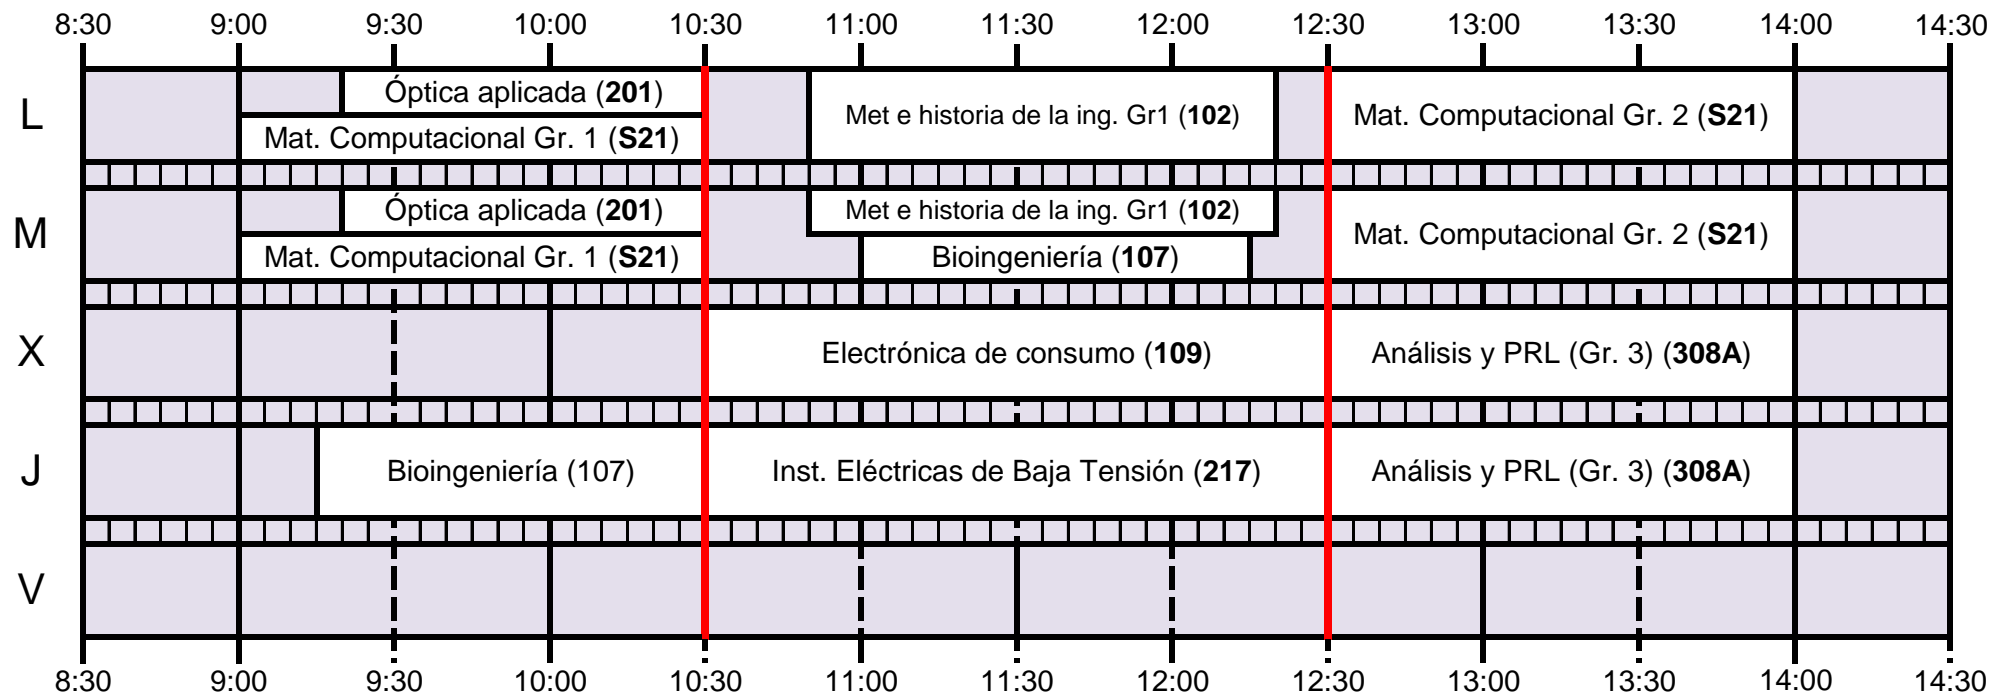

Grado en Ingeniería de las Tecnologías de Telecomunicación

* FAST se imparte en aula durante 4 semanas

* FAST se imparte en aula durante 4 semanas

*Hasta completar 45h

*Hasta completar 45h

TELEMÁTICA

SISTEMAS DE TELECOMUNICACIÓN + SISTEMAS ELECTRÓNICOS+ SONIDO E IMAGEN

*Hasta completar 45 horas

TELEMÁTICA + SONIDO E IMAGEN

SISTEMAS DE TELECOMUNICACIÓN + SISTEMAS ELECTRÓNICOS

OPTATIVAS COMUNES

OPTATIVAS COMUNES

OPTATIVAS COMUNES