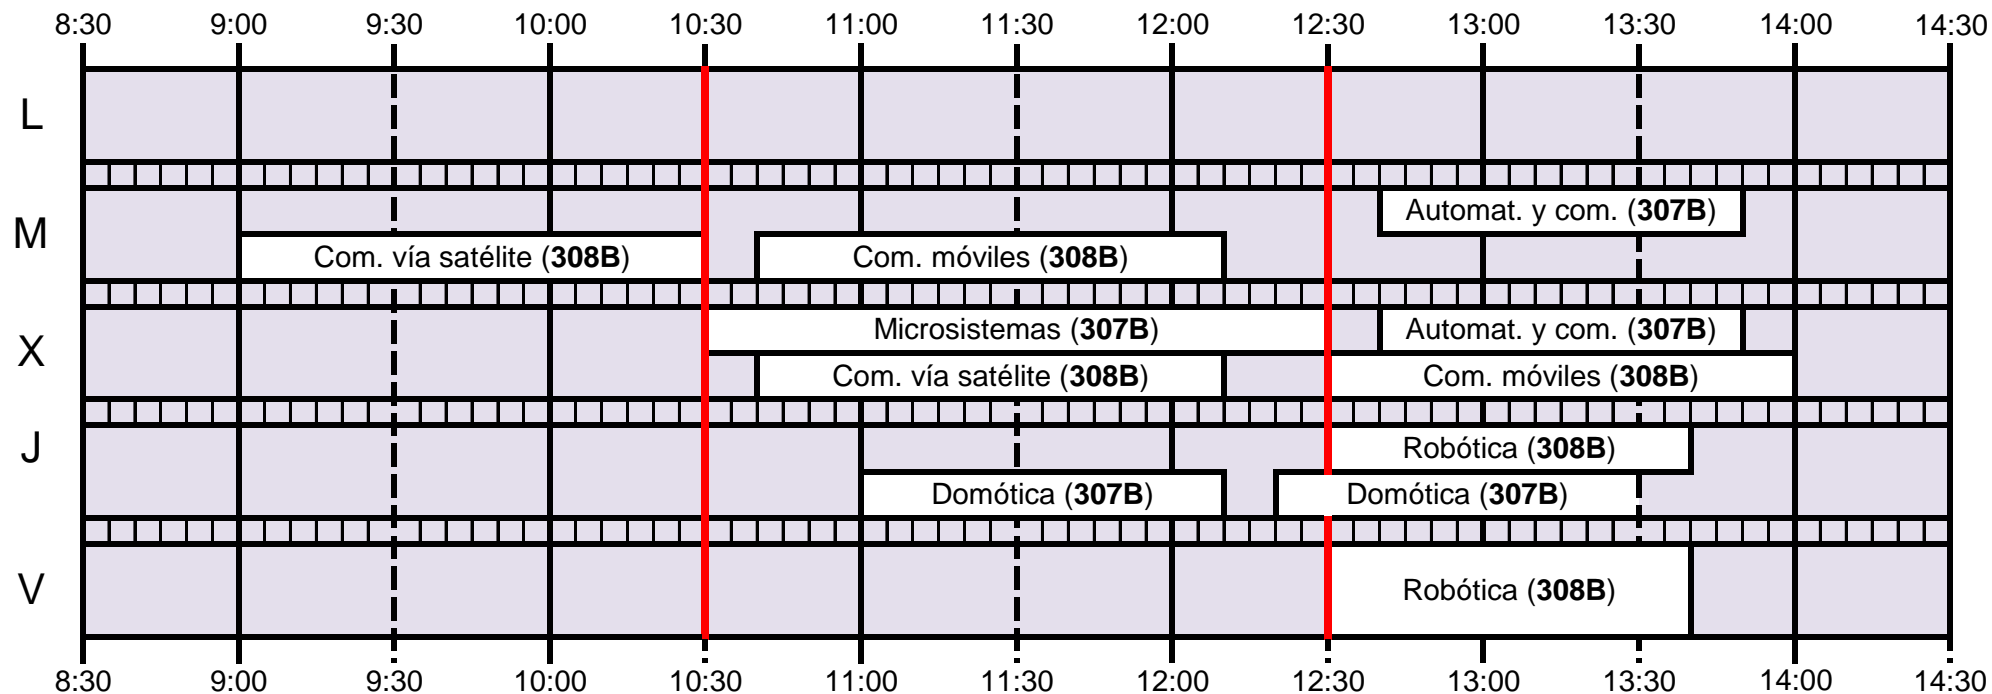

Grado en Ingeniería de las Tecnologías de Telecomunicación

* FAST se imparte en aula durante 4 semanas

* FAST se imparte en aula durante 4 semanas

*Hasta completar 45h

*Hasta completar 45h

TELEMÁTICA

SISTEMAS DE TELECOMUNICACIÓN + SISTEMAS ELECTRÓNICOS+ SONIDO E IMAGEN

*Hasta completar 45 horas

TELEMÁTICA + SONIDO E IMAGEN

SISTEMAS DE TELECOMUNICACIÓN + SISTEMAS ELECTRÓNICOS

OPTATIVAS COMUNES

OPTATIVAS COMUNES

OPTATIVAS COMUNES