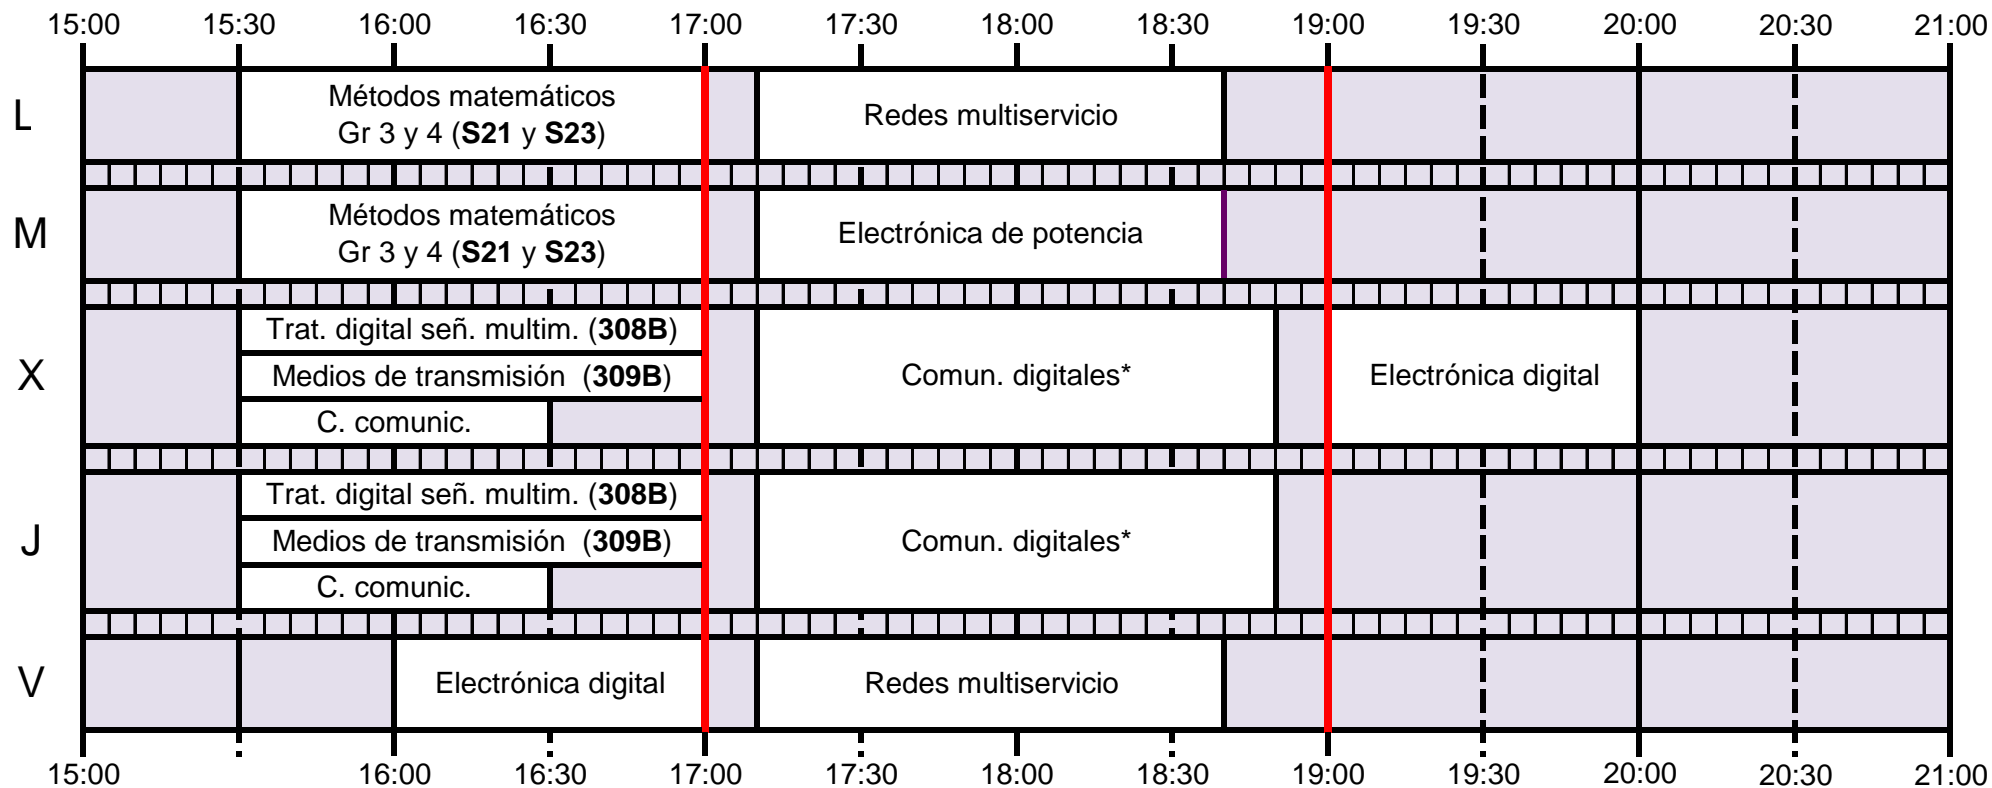

Grado en Ingeniería de las Tecnologías de Telecomunicación

* FAST se imparte en aula durante 4 semanas

* FAST se imparte en aula durante 4 semanas

*Hasta completar 45h

*Hasta completar 45h

TELEMÁTICA

SISTEMAS DE TELECOMUNICACIÓN + SISTEMAS ELECTRÓNICOS+ SONIDO E IMAGEN

*Hasta completar 45 horas

TELEMÁTICA + SONIDO E IMAGEN

SISTEMAS DE TELECOMUNICACIÓN + SISTEMAS ELECTRÓNICOS

OPTATIVAS COMUNES

OPTATIVAS COMUNES

OPTATIVAS COMUNES