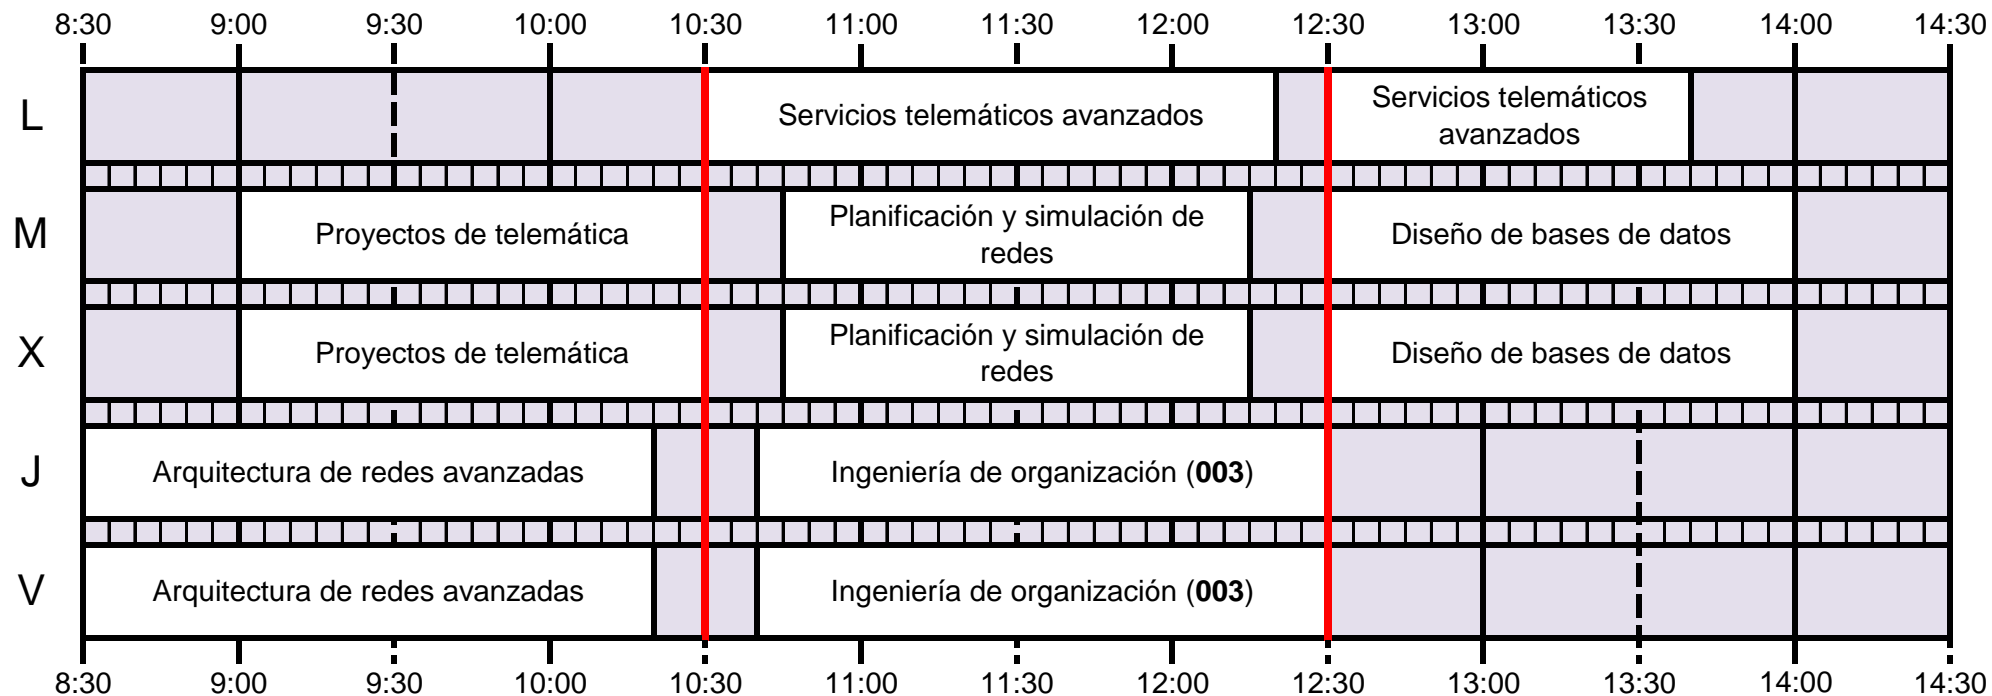

Grado en Ingeniería de las Tecnologías de Telecomunicación

* FAST se imparte en aula durante 4 semanas

* FAST se imparte en aula durante 4 semanas

*Hasta completar 45h

*Hasta completar 45h

TELEMÁTICA

SISTEMAS DE TELECOMUNICACIÓN + SISTEMAS ELECTRÓNICOS+ SONIDO E IMAGEN

*Hasta completar 45 horas

TELEMÁTICA + SONIDO E IMAGEN

SISTEMAS DE TELECOMUNICACIÓN + SISTEMAS ELECTRÓNICOS

OPTATIVAS COMUNES

OPTATIVAS COMUNES

OPTATIVAS COMUNES